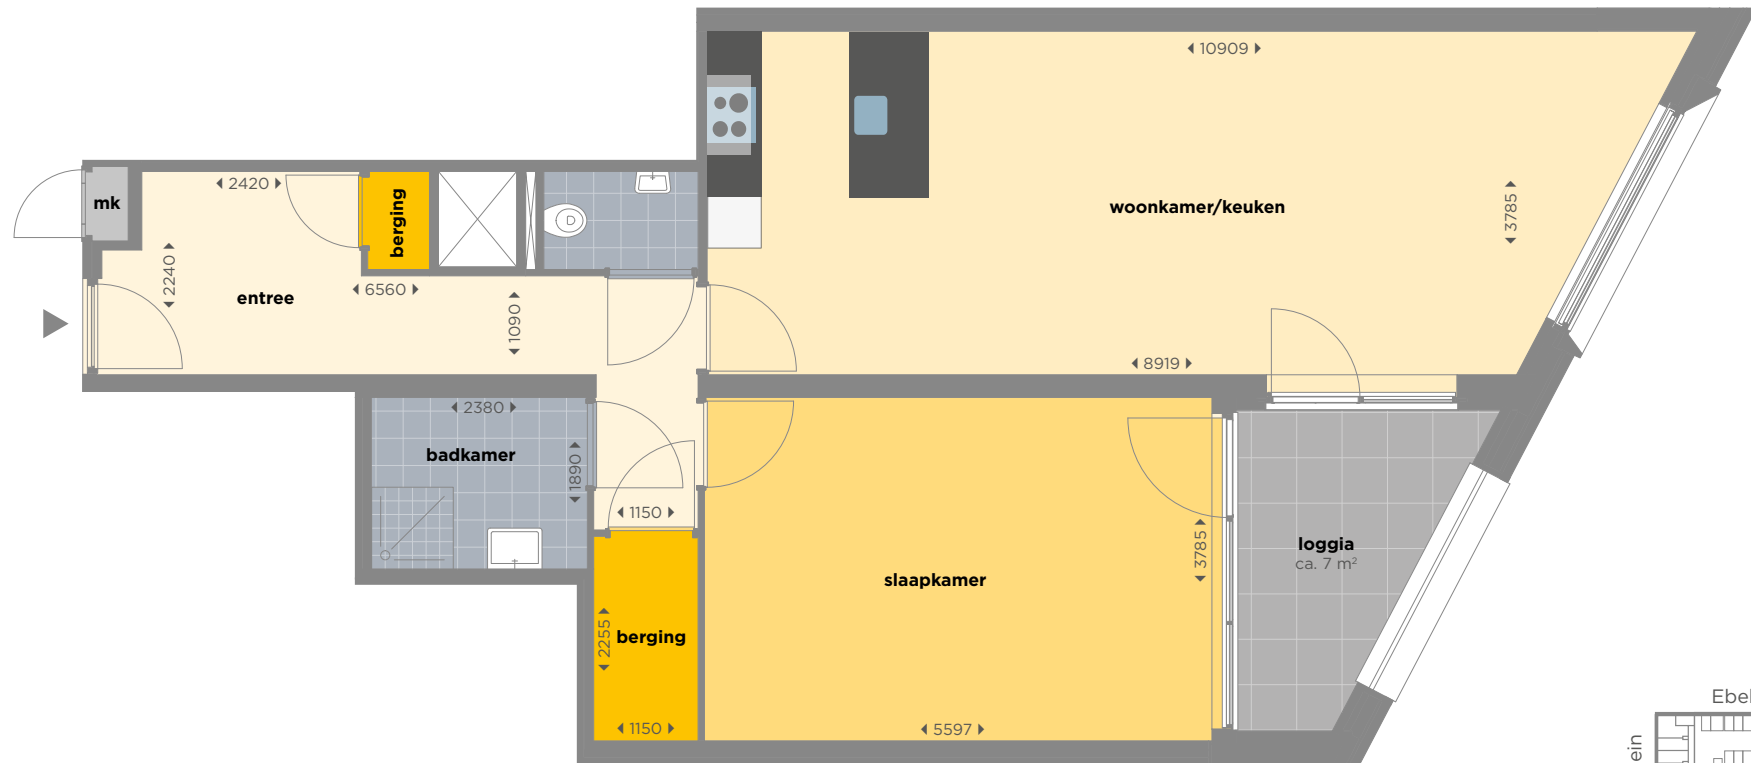

# Type P6

ca. 81 m<sup>2</sup>

tussenverdieping: **Ballonstraat 15**

1,5<sup>e</sup>: **Ballonstraat 23**

2,5<sup>e</sup>: **Ballonstraat 31**

3,5<sup>e</sup>: **Ballonstraat 39**

Woonkamer met open keuken en toegang tot de loggia • Witte Bribus keuken in parallelstelling met spoeliland, voorzien van zwart composiet blad en ATAG inbouwapparatuur: inductiekookplaat, wandafzuigkap, vaatwasser, oven met geïntegreerde magnetron en koelvriescombinatie • 1 slaapkamer met toegang tot de loggia • Badkamer met douche en wastafel • Apart toilet • 2 inpandige bergingen waarvan 1 met aansluiting voor wasmachine en droger • 1 externe berging • Loggia op het zuiden

tussenverdieping-3,5<sup>e</sup> verdieping