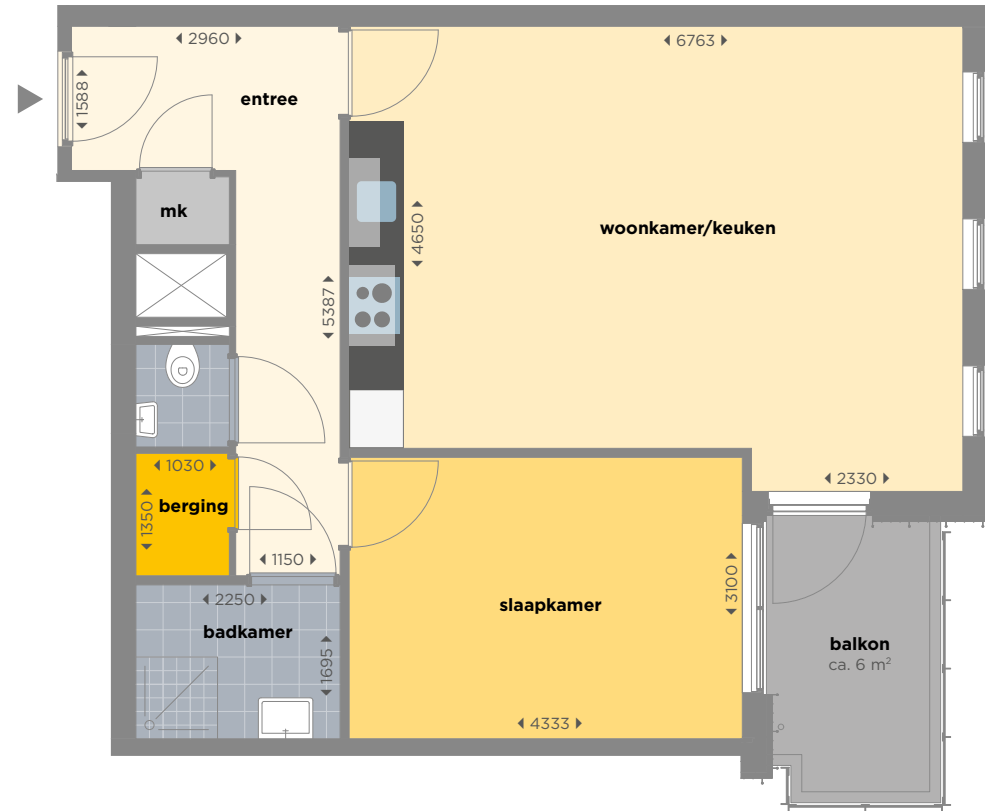

Type T10

ca. 65 m²

Toren 1

6^e: Ballonstraat 73

7^e: Ballonstraat 85

8^e: Ballonstraat 97

9^e: Ballonstraat 109

10^e: Ballonstraat 121

11^e: Ballonstraat 133

Woonkamer met open keuken en toegang tot het balkon • Witte Bribus keuken in rechte opstelling, voorzien van zwart composiet blad en ATAG inbouwapparatuur: inductiekookplaat, wandafzuigkap, vaatwasser, oven met geïntegreerde magnetron en koelvriescombinatie • 1 slaapkamer • Badkamer met douche en wastafel • Apart toilet • Inpandige berging met aansluiting voor wasmachine en droger • Balkon op het zuiden • 1 externe berging

6^e-11^e verdieping