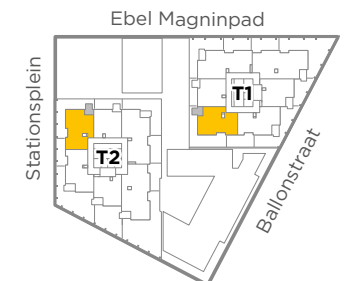

Type T13

ca. 77 m²

Toren 1

- 6^e: Ballonstraat 65
- 7^e: Ballonstraat 77
- 8^e: Ballonstraat 89
- 9^e: Ballonstraat 101
- 10^e: Ballonstraat 113
- 11^e: Ballonstraat 125

Toren 2

- 6^e: Stationsplein 20C1
- 7^e: Stationsplein 20D1
- 8^e: Stationsplein 20E1
- 9^e: Stationsplein 20F1
- 10^e: Stationsplein 20G1
- 11^e: Stationsplein 20H1
- 12^e: Stationsplein 20K1
- 13^e: Stationsplein 20L1

Woonkamer met open keuken en toegang tot het balkon • Witte Bribus keuken in hoekopstelling, voorzien van zwart composiet blad en ATAG inbouwapparatuur: inductiekookplaat, wandafzuigkap, vaatwasser, oven met geïntegreerde magnetron en koelvriescombinatie • 2 slaapkamers • Badkamer met douche en dubbele wastafel • Apart toilet • Inpandige berging met aansluiting voor wasmachine en droger • Balkon op het noorden of oosten • 1 externe berging

Toren 1: 6^e-11^e verdieping
Toren 2: 6^e-13^e verdieping