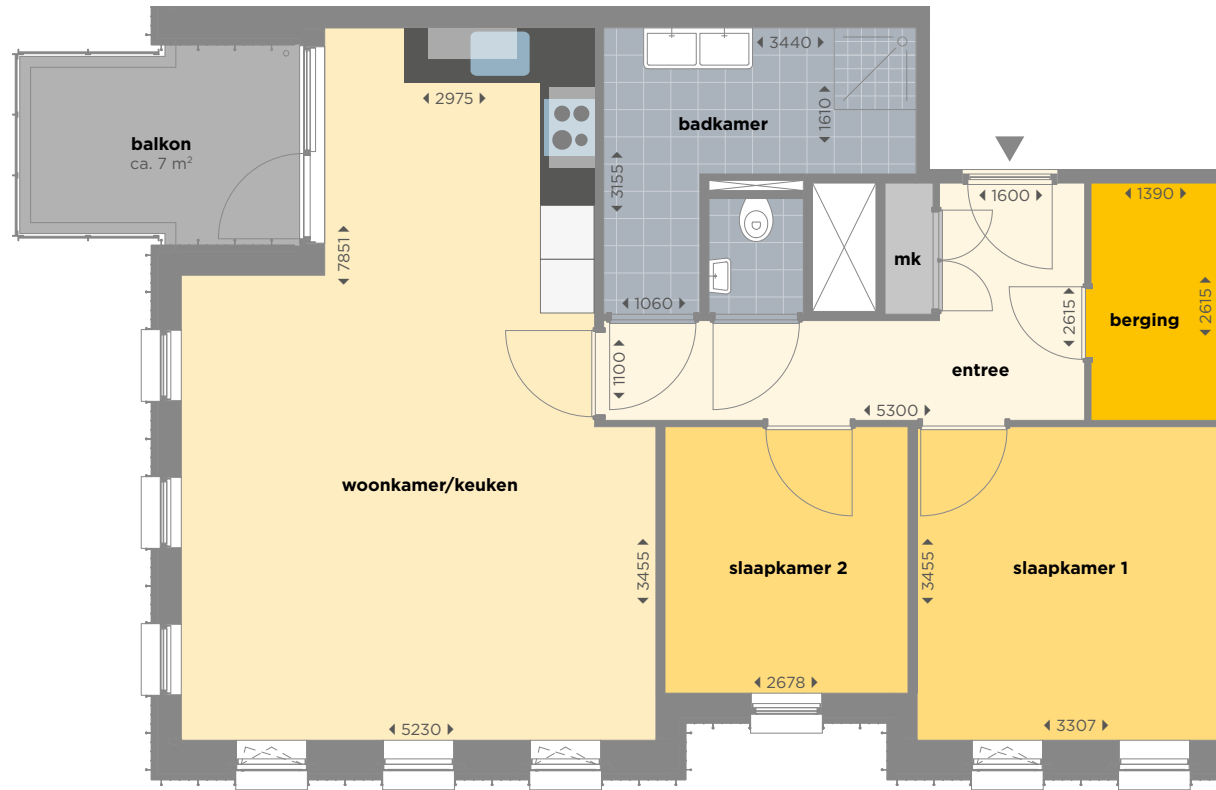

Type T13

ca. 77 m²

Toren 1

- 6^e: Ballonstraat 65
- 7^e: Ballonstraat 77
- 8^e: Ballonstraat 89
- 9^e: Ballonstraat 101
- 10^e: Ballonstraat 113
- 11^e: Ballonstraat 125

Toren 2

- 6^e: Stationsplein 20C1
- 7^e: Stationsplein 20D1
- 8^e: Stationsplein 20E1
- 9^e: Stationsplein 20F1
- 10^e: Stationsplein 20G1
- 11^e: Stationsplein 20H1
- 12^e: Stationsplein 20K1
- 13^e: Stationsplein 20L1

Woonkamer met open keuken en toegang tot het balkon • Witte Bribus keuken in hoekopstelling, voorzien van zwart composiet blad en ATAG inbouwapparatuur: inductiekookplaat, wandafzuigkap, vaatwasser, oven met geïntegreerde magnetron en koelvriescombinatie • 2 slaapkamers • Badkamer met douche en dubbele wastafel • Apart toilet • Inpandige berging met aansluiting voor wasmachine en droger • Balkon op het noorden of oosten • 1 externe berging

Toren 1: 6^e-11^e verdieping
Toren 2: 6^e-13^e verdieping