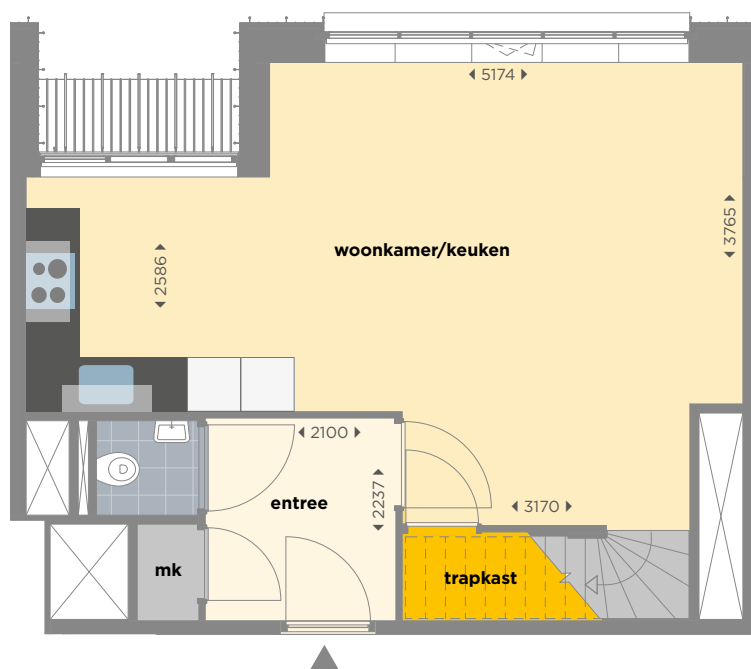

Type T15

ca. 95 m²

Toren 1

12° + 13°: Ballonstraat 145

Toren 2

14° + 15°: Stationsplein 20M4

Maisonnette gelegen op de 12° + 13° en 14° + 15° verdieping • Woonkamer met open keuken • Witte Bribus keuken in hoekopstelling, voorzien van zwart composiet blad en ATAG inbouwapparatuur: inductiekookplaat, wandafzuigkap, vaatwasser, oven met geïntegreerde magnetron en koelvriescombinatie • Apart toilet op beide etages • Trap naar de 2° etage • 3 slaapkamers • Badkamer met douche en dubbele wastafel • Inpandige berging op 2° etage met aansluiting voor wasmachine en droger • Algemeen dakterras op 2° etage, bereikbaar via de overloop • 1 externe berging

12°/14° verdieping

13°/15° verdieping

Toren 1: 12° verdieping
Toren 2: 14° verdieping

Toren 1: 13° verdieping
Toren 2: 15° verdieping