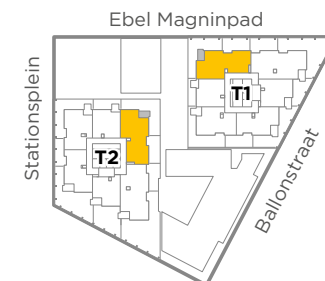

Type T18

ca. 100 m²

Toren 1

- 6°: Ballonstraat 69
- 7°: Ballonstraat 81
- 8°: Ballonstraat 93
- 9°: Ballonstraat 105
- 10°: Ballonstraat 117
- 11°: Ballonstraat 129

Toren 2

- 6°: Stationsplein 20C3
- 7°: Stationsplein 20D3
- 8°: Stationsplein 20E3
- 9°: Stationsplein 20F3
- 10°: Stationsplein 20G3
- 11°: Stationsplein 20H3
- 12°: Stationsplein 20K3
- 13°: Stationsplein 20L3

Woonkamer met open keuken en toegang tot het balkon • Witte Bribus keuken in rechte opstelling, voorzien van zwart composiet blad en ATAG inbouwapparatuur: inductiekookplaat, wandafzuigkap, vaatwasser, oven met geïntegreerde magnetron en koelvriescombinatie • 3 slaapkamers • Badkamer met ligbad, aparte douche en dubbele wastafel • Apart toilet • Inpandige berging met aansluiting voor wasmachine en droger • Balkon op het noorden of oosten • 1 externe berging

Toren 1: 6°-11° verdieping
Toren 2: 6°-13° verdieping