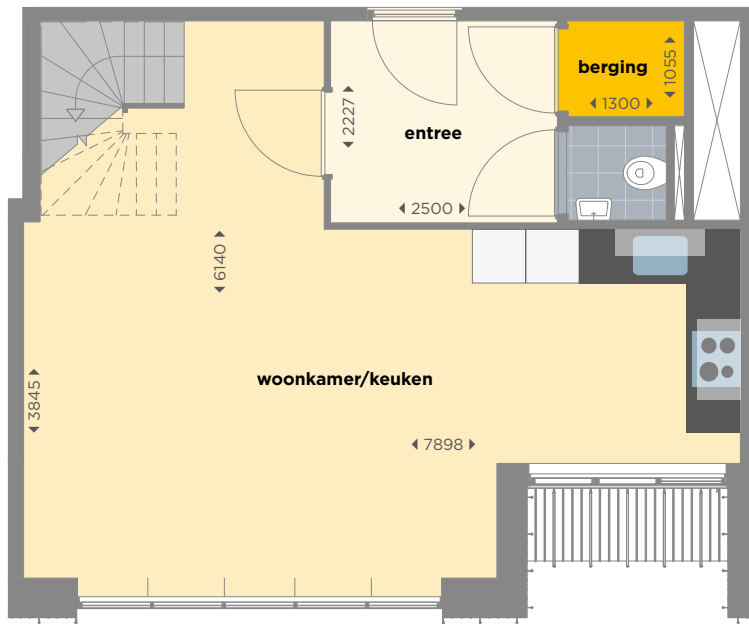

Type T21

ca. 100 m²

Toren 1

12^e + 13^e: Ballonstraat 137

Toren 2

14^e + 15^e: Stationsplein 20M9

Maisonnette gelegen op de 12^e + 13^e verdieping • Woonkamer met open keuken • Witte Bribus keuken in hoekopstelling, voorzien van zwart composiet blad en ATAG inbouwapparatuur: inductiekookplaat, wandafzuigkap, vaatwasser, oven met geïntegreerde magnetron en koelvriescombinatie • Apart toilet • Trap naar de 2^e etage • 3 slaapkamers • Badkamer met ligbad, aparte douche, dubbele wastafel en 2^e toilet • 2 inpannige bergingen waarvan 1 met aansluiting voor wasmachine en droger • Algemeen dakterras op 2^e etage • 1 externe berging

12^e/14^e verdieping

13^e/15^e verdieping

Toren 1: 12^e verdieping
Toren 2: 14^e verdieping

Toren 1: 13^e verdieping
Toren 2: 15^e verdieping