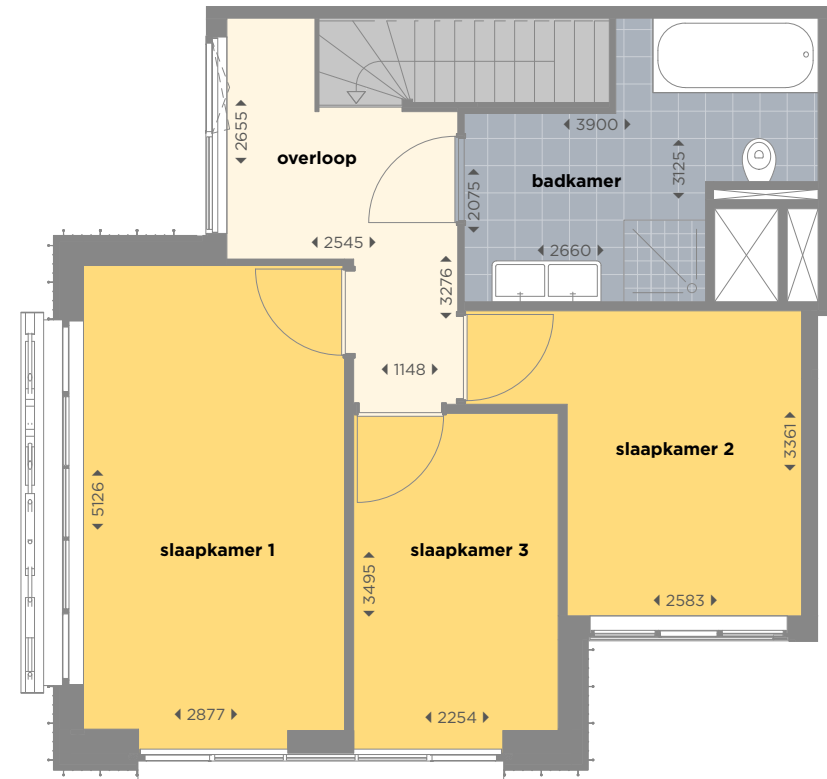

Type T24

ca. 106 m²

Toren 1

12° + 13°: Ballonstraat 139

Toren 2

14° + 15°: Stationsplein 20M1

Maisonnette gelegen op de 12° + 13° of 14° + 15° verdieping • Woonkamer met open keuken en toegang tot het balkon • Witte Bribus keuken in hoekopstelling, voorzien van zwart composiet blad en ATAG inbouwapparatuur: inductiekookplaat, wandafzuigkap, vaatwasser, oven met geïntegreerde magnetron en koelvriescombinatie • Apart toilet • Trap naar de 2^e etage • 3 slaapkamers • Badkamer met ligbad, aparte douche, dubbele wastafel en 2^e toilet • Inpandige berging op 1^e etage met aansluiting voor wasmachine en droge • Balkon op het noorden of westen • 1 externe berging

12°/14^e verdieping

13°/15^e verdieping

Toren 1: 12° verdieping
Toren 2: 14° verdieping

Toren 1: 13° verdieping
Toren 2: 15° verdieping