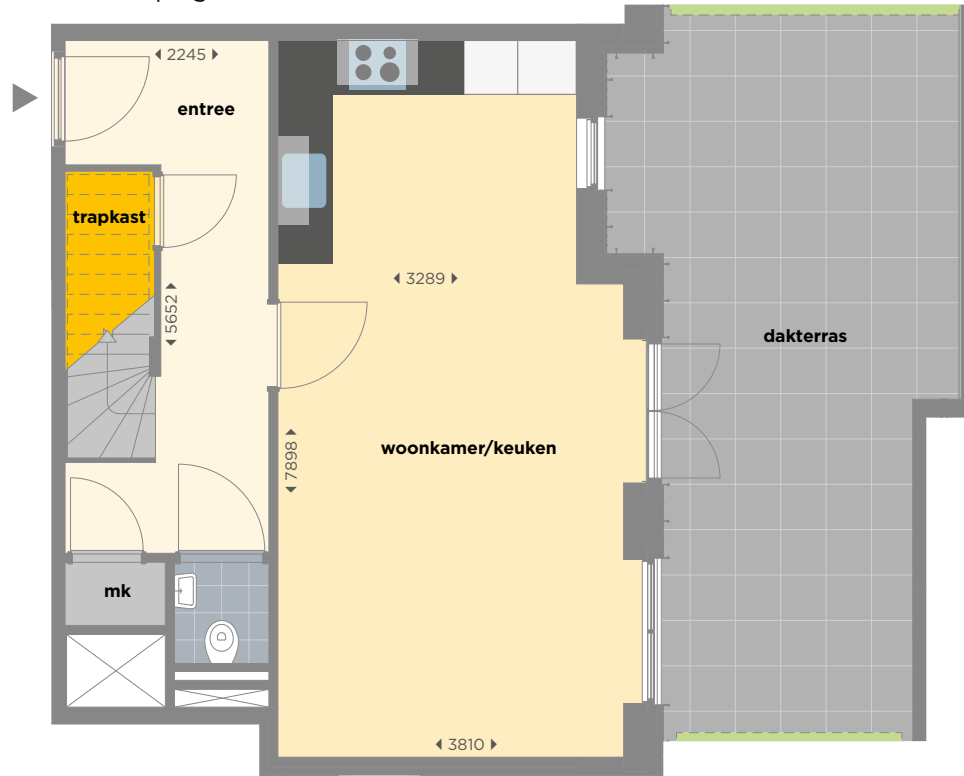

Type T27

Toren 2

4^e + 5^e: Stationsplein 20B5

ca. 109 m²

Maisonnette gelegen op de 4^e + 5^e verdieping • Woonkamer met open keuken en openslaande deuren naar het dakterras • Witte Bribus keuken in hoekopstelling, voorzien van zwart composiet blad en ATAG inbouwapparatuur: inductiekookplaat, wandafzuigkap, vaatwasser, oven met geïntegreerde magnetron en koelvriescombinatie • Apart toilet • Trap naar de 2^e etage • 3 slaapkamers • Badkamer met douche, dubbele wastafel en 2^e toilet • 2 inpandige bergingen op 2^e etage waarvan 1 met aansluiting voor wasmachine en droger • Dakterras op het zuidoosten • 1 externe berging

4^e verdieping

5^e verdieping