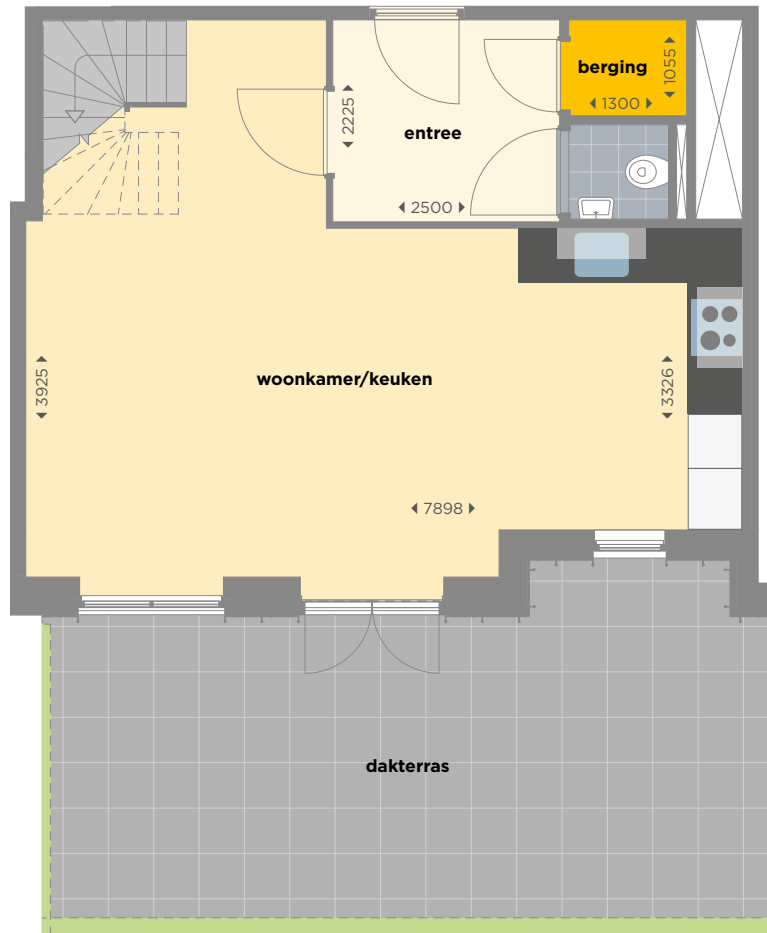

Type T28

ca. 109 m²

Toren 1

4^e + 5^e: Ballonstraat 47

Toren 2

4^e + 5^e: Stationsplein 20B9

Maisonnette gelegen op de 4^e + 5^e verdieping • Woonkamer met open keuken en openslaande deuren naar het dakterras • Witte Bribus keuken in hoekopstelling, voorzien van zwart composiet blad en ATAG inbouwapparatuur: inductiekookplaat, wandafzuigkap, vaatwasser, oven met geïntegreerde magnetron en koelvriescombinatie • Apart toilet • Trap naar de 2^e etage • 3 slaapkamers • Badkamer met ligbad, aparte douche, dubbele wastafel en 2^e toilet • 2 inpandige bergingen waarvan 1 met aansluiting voor wasmachine en droger • Dakterras op het zuidwesten • 1 externe berging

4^e verdieping

4^e verdieping

5^e verdieping