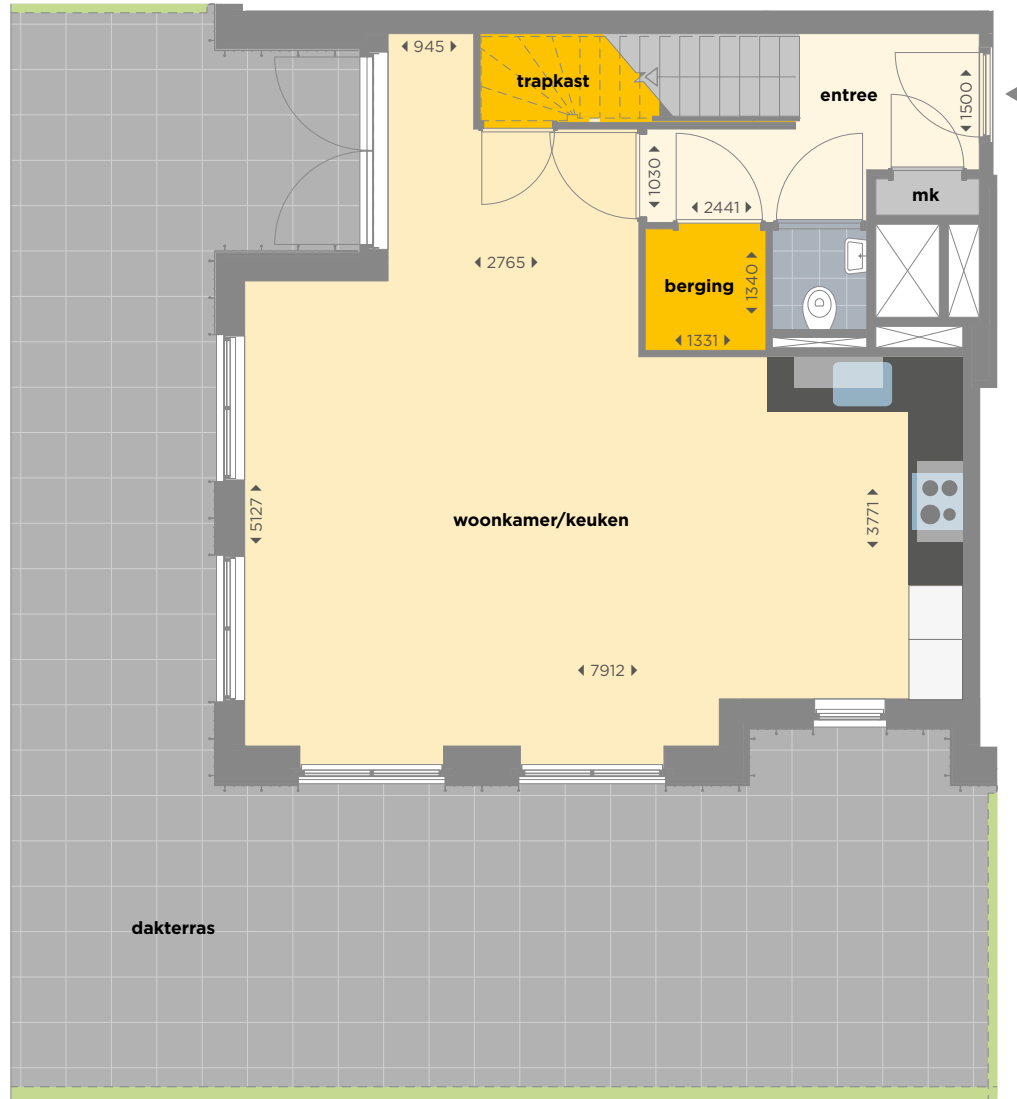

Type T29

ca. 110 m²

Toren 1

4^e + 5^e: Ballonstraat 49

Toren 2

4^e + 5^e: Stationsplein 20B1

Maisonnette gelegen op de 4^e + 5^e verdieping • Woonkamer met open keuken en openslaande deuren naar het dakterras • Witte Bribus keuken in hoekopstelling, voorzien van zwart composiet blad en ATAG inbouwapparatuur: inductiekookplaat, wandafzuigkap, vaatwasser, oven met geïntegreerde magnetron en koelvriescombinatie • Apart toilet • Trap naar de 2^e etage • 3 slaapkamers • Badkamer met ligbad, aparte douche, dubbele wastafel en 2^e toilet • Inpandige berging op 1^e etage met aansluiting voor wasmachine en droger • Dakterras op het noord/west/zuiden of west/noord/oosten • 1 externe berging

4^e verdieping

5^e verdieping