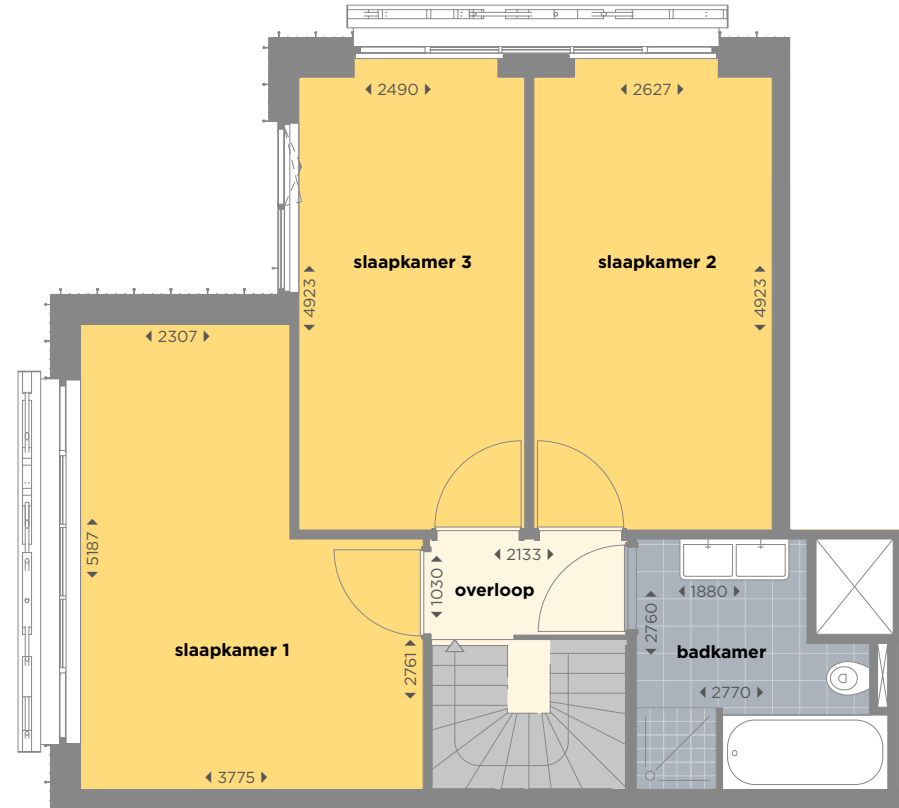

## Toren 2

14<sup>e</sup> + 15<sup>e</sup>: Stationsplein 20M3

Maisonnette gelegen op de 12<sup>e</sup> + 13<sup>e</sup> en 14<sup>e</sup> + 15<sup>e</sup> verdieping • Woonkamer met open keuken en toegang tot het balkon • Witte Bribus keuken in parallelstelling met spoeliland, voorzien van zwart composiet blad en ATAG inbouwapparatuur: inductiekookplaat, wandafzuigkap, vaatwasser, oven met geïntegreerde magnetron en koelvriescombinatie • Apart toilet • Trap naar de 2<sup>e</sup> etage • 3 slaapkamers • Badkamer met ligbad, aparte douche, dubbele wastafel en 2<sup>e</sup> toilet • Inpandige berging op 1<sup>e</sup> etage met aansluiting voor wasmachine en droger • Balkon op het noorden of oosten • 1 externe berging

12<sup>e</sup>/14<sup>e</sup> verdieping

13<sup>e</sup>/15<sup>e</sup> verdieping

Toren 1: 12<sup>e</sup> verdieping  
Toren 2: 14<sup>e</sup> verdieping

Toren 1: 13<sup>e</sup> verdieping  
Toren 2: 15<sup>e</sup> verdieping