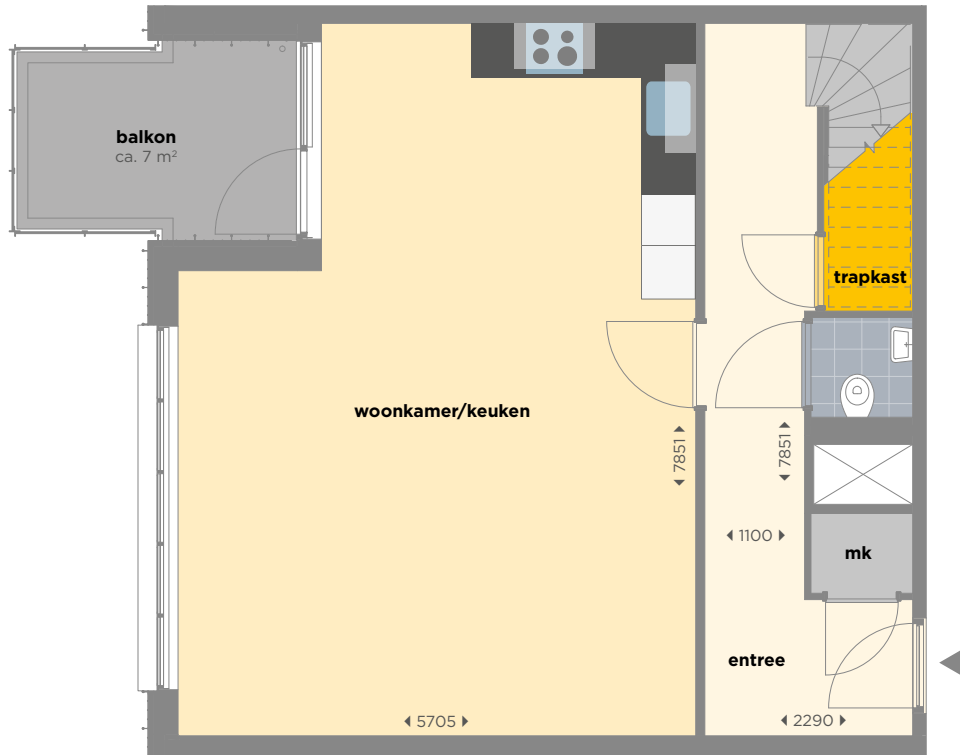

Type T35

ca. 115 m²

Toren 1

12^e + 13^e: Ballonstraat 141

Toren 2

14^e + 15^e: Stationsplein 20M2

Maisonnette gelegen op de 12^e + 13^e of 14^e + 15^e verdieping • Woonkamer met open keuken en toegang tot het balkon • Witte Bribus keuken in hoekopstelling, voorzien van zwart composiet blad en ATAG inbouwapparatuur: inductiekookplaat, wandafzuigkap, vaatwasser, oven met geïntegreerde magnetron en koelvriescombinatie • Apart toilet • Trap naar de 2^e etage • 3 slaapkamers • Badkamer met ligbad, aparte douche, dubbele wastafel en 2^e toilet • 1 in pandige berging op 2^e etage met aansluiting voor wasmachine en droger • Balkon op het noorden of oosten • 1 externe berging

12^e/14^e verdieping

13^e/15^e verdieping

Toren 1: 12^e verdieping
Toren 2: 14^e verdieping

Toren 1: 13^e verdieping
Toren 2: 15^e verdieping