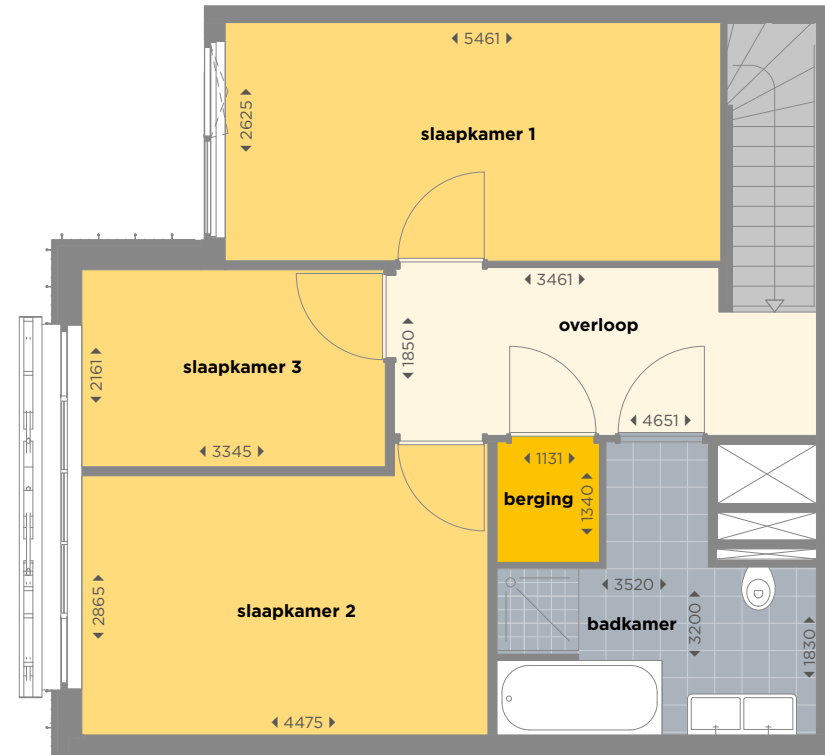

Type T35

ca. 115 m²

Toren 1

12^e + 13^e: Ballonstraat 141

Toren 2

14^e + 15^e: Stationsplein 20M2

Maisonnette gelegen op de 12^e + 13^e of 14^e + 15^e verdieping • Woonkamer met open keuken en toegang tot het balkon • Witte Bribus keuken in hoekopstelling, voorzien van zwart composiet blad en ATAG inbouwapparatuur: inductiekookplaat, wandafzuigkap, vaatwasser, oven met geïntegreerde magnetron en koelvriescombinatie • Apart toilet • Trap naar de 2^e etage • 3 slaapkamers • Badkamer met ligbad, aparte douche, dubbele wastafel en 2^e toilet • 1 in pandige berging op 2^e etage met aansluiting voor wasmachine en droger • Balkon op het noorden of oosten • 1 externe berging

12^e/14^e verdieping

13^e/15^e verdieping

Toren 1: 12^e verdieping
Toren 2: 14^e verdieping

Toren 1: 13^e verdieping
Toren 2: 15^e verdieping