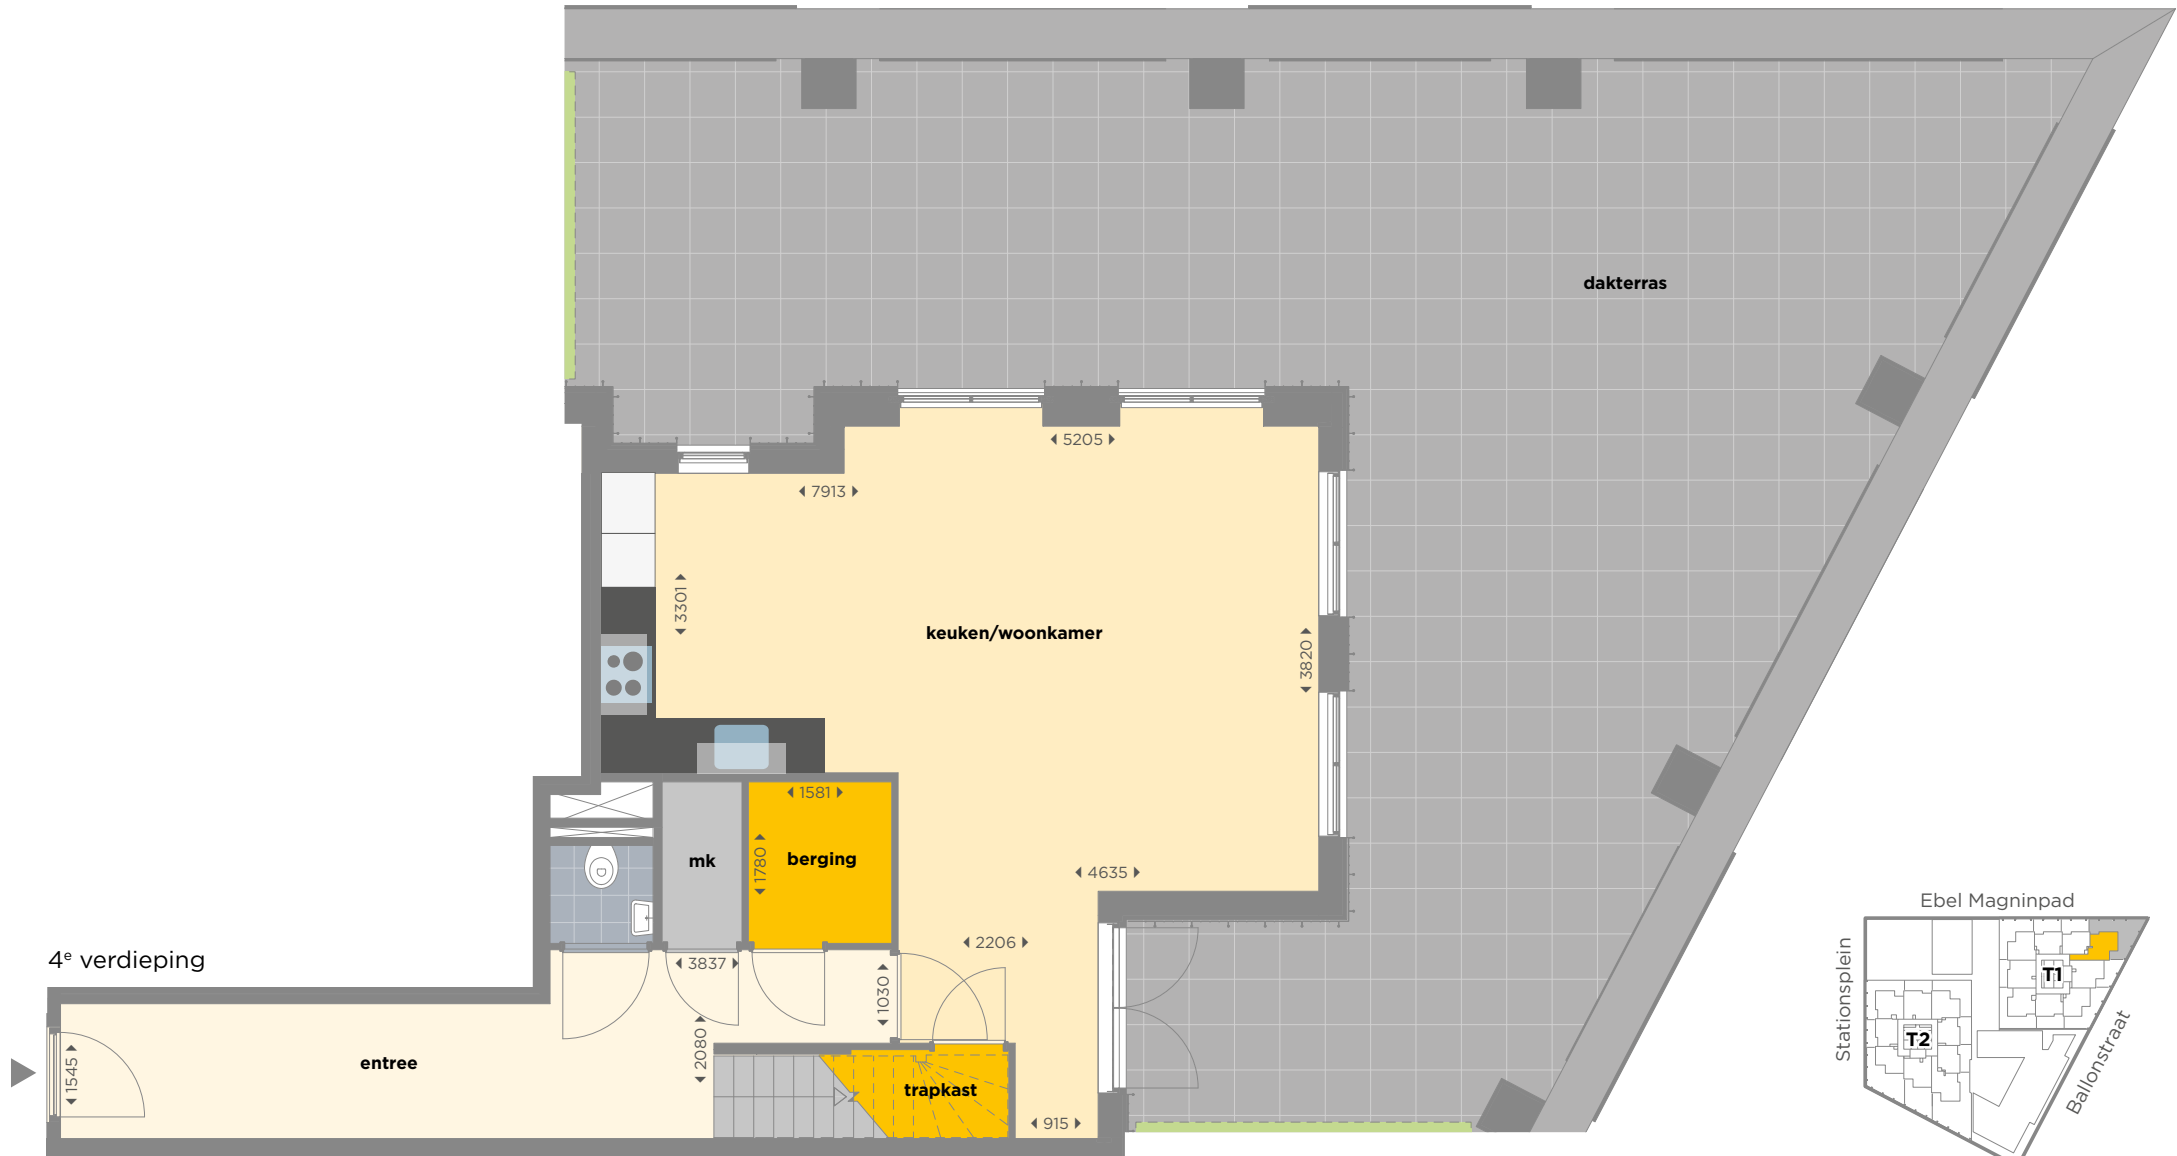

Type T38

ca. 119 m²

Toren 1

4^e + 5^e: Ballonstraat 59

Maisonnette gelegen op de 4^e + 5^e verdieping • Woonkamer met open keuken en openslaande deuren naar het dakterras • Witte Bribus keuken in hoekopstelling, voorzien van zwart composiet blad en ATAG inbouwapparatuur: inductiekookplaat, wandafzuigkap, vaatwasser, oven met geïntegreerde magnetron en koelvriescombinatie • Apart toilet • Trap naar de 2^e etage • 3 slaapkamers • Badkamer met ligbad, aparte douche, dubbele wastafel en 2^e toilet • Inpandige berging op 1e etage met aansluiting voor wasmachine en droger • Dakterras op het noord/oost/zuiden • 1 externe berging

Type T38