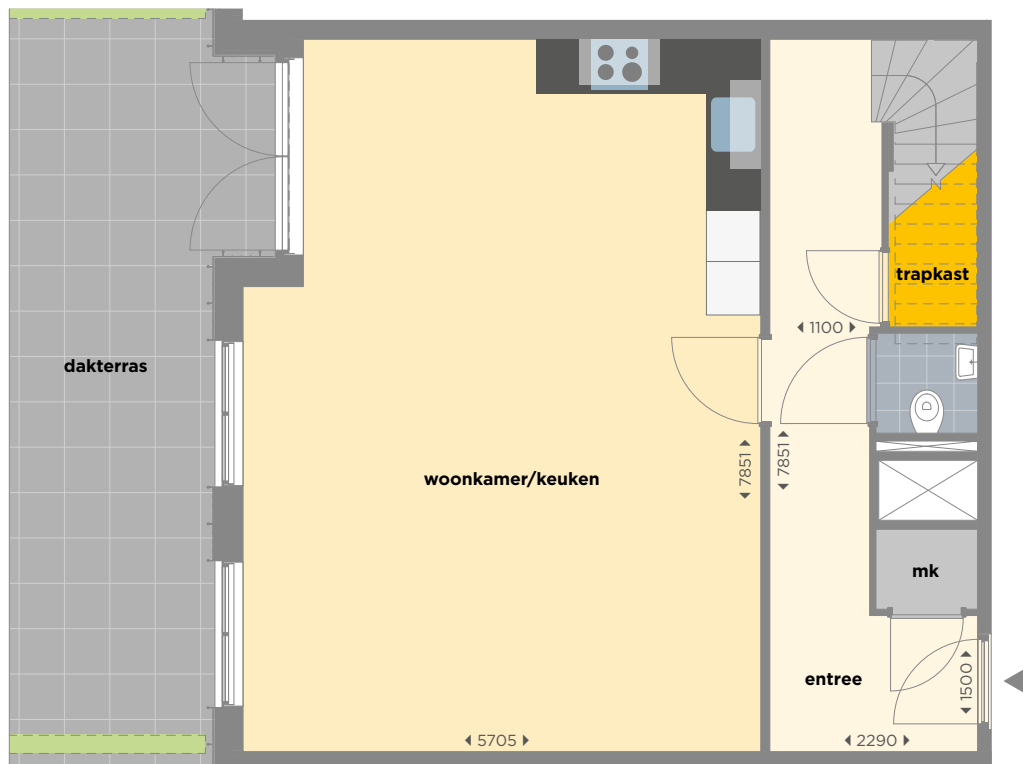

Type T40

ca. 125 m²

Toren 1

4^e + 5^e: Ballonstraat 51

Toren 2

4^e + 5^e: Stationsplein 20B2

Maisonnette gelegen op de 4^e + 5^e verdieping • Woonkamer met open keuken en openslaande deuren naar het dakterras • Witte Bribus keuken in hoekopstelling, voorzien van zwart composiet blad en ATAG inbouwapparatuur: inductiekookplaat, wandafzuigkap, vaatwasser, oven met geïntegreerde magnetron en koelvriescombinatie • Apart toilet • Trap naar de 2^e etage • 3 slaapkamers • Badkamer met ligbad, aparte douche, dubbele wastafel en 2^e toilet • 2 in pandige bergingen op 2^e etage waarvan 1 met aansluiting voor wasmachine en droger • Dakterras op het noordwesten of noordoosten • 1 externe berging

4^e verdieping

5^e verdieping