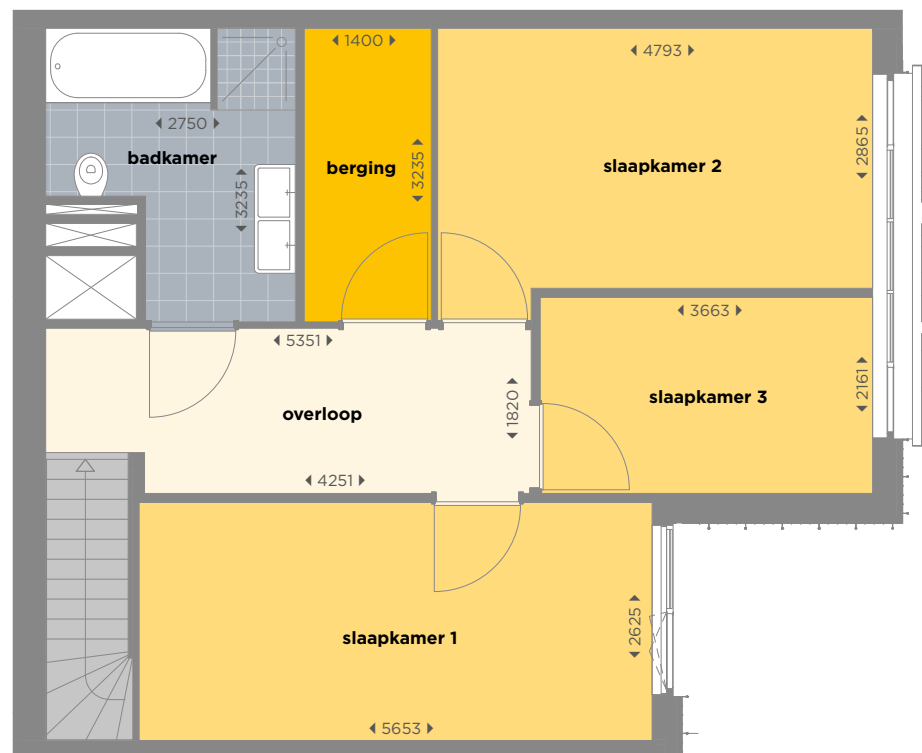

Type T41

ca. 128 m²

Toren 1

12° + 13°: Ballonstraat 151

Maisonnette gelegen op de 12° + 13° verdieping • Woonkamer met open keuken en toegang tot het balkon
• Witte Bribus keuken in rechte opstelling met spoeeiland, voorzien van zwart composiet blad en ATAG
inbouwapparatuur: inductiekookplaat, wandafzuigkap, vaatwasser, oven met geïntegreerde magnetron en
koelvriescombinatie • Apart toilet • Trap naar de 2° etage • 3 slaapkamers • Badkamer met ligbad, aparte
douche, dubbele wastafel en 2° toilet • Inpandige berging met aansluiting voor wasmachine en droger
• Balkon op het zuiden • 1 externe berging

12° verdieping

13° verdieping

Toren 1: 12° verdieping

Toren 1: 13° verdieping