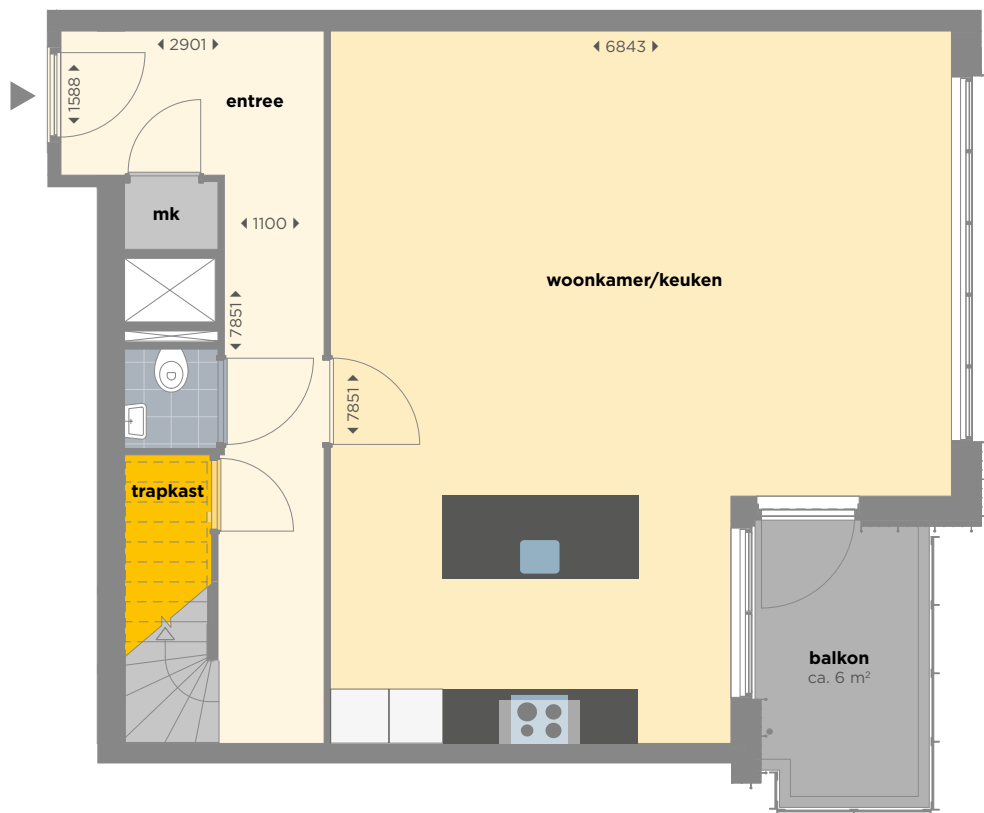

Type T41

ca. 128 m²

Toren 1

12° + 13°: Ballonstraat 151

Maisonnette gelegen op de 12° + 13° verdieping • Woonkamer met open keuken en toegang tot het balkon
• Witte Bribus keuken in rechte opstelling met spoeeiland, voorzien van zwart composiet blad en ATAG
inbouwapparatuur: inductiekookplaat, wandafzuigkap, vaatwasser, oven met geïntegreerde magnetron en
koelvriescombinatie • Apart toilet • Trap naar de 2° etage • 3 slaapkamers • Badkamer met ligbad, aparte
douche, dubbele wastafel en 2° toilet • Inpandige berging met aansluiting voor wasmachine en droger
• Balkon op het zuiden • 1 externe berging

12° verdieping

13° verdieping

Toren 1: 12° verdieping

Toren 1: 13° verdieping