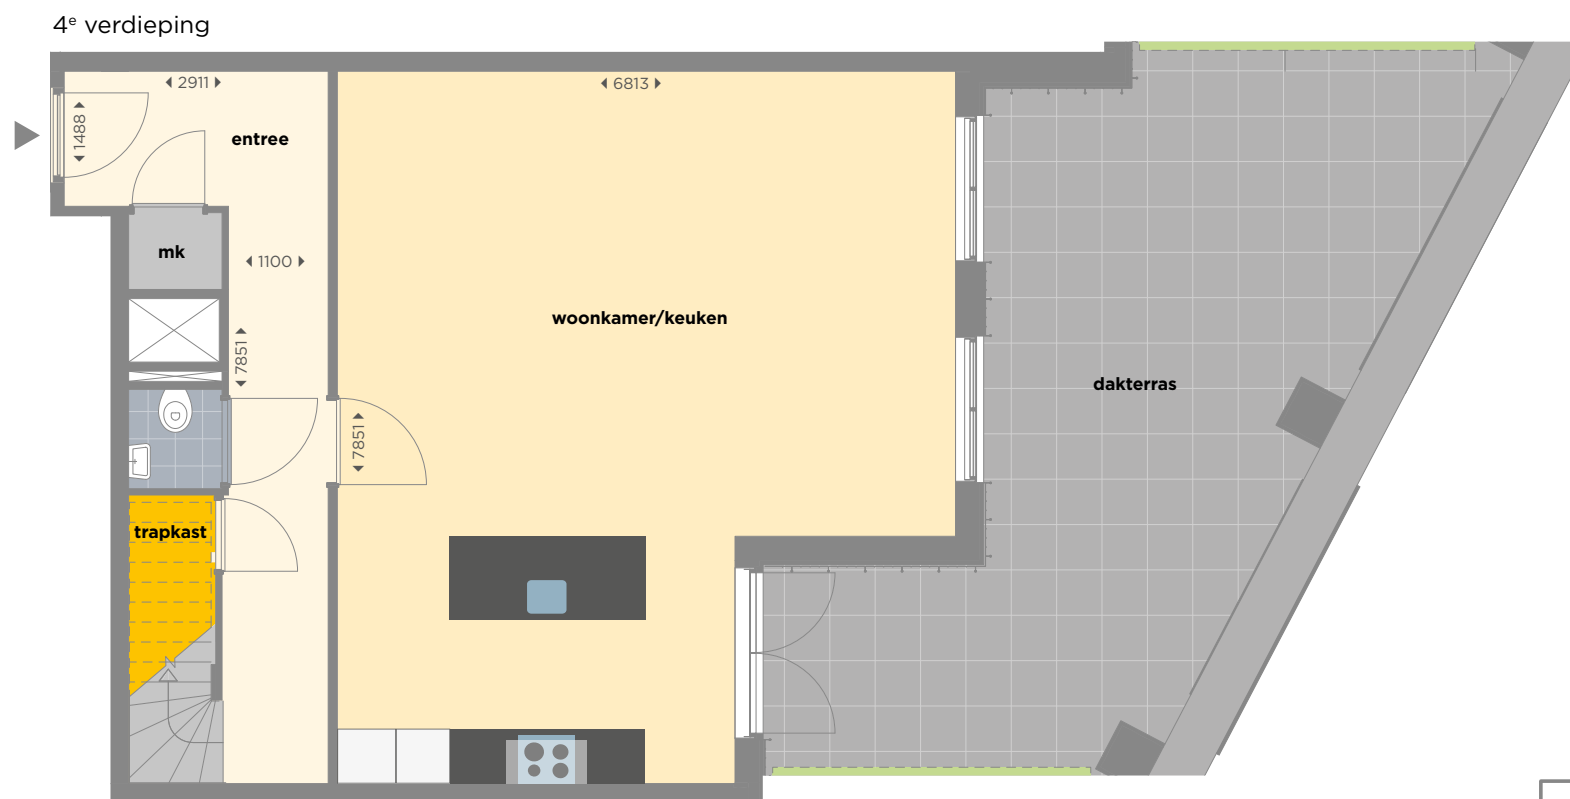

# Type T42

ca. 136 m<sup>2</sup>

Toren 1

4<sup>e</sup> + 5<sup>e</sup>: Ballonstraat 61

Maisonnette gelegen op de 4<sup>e</sup> + 5<sup>e</sup> verdieping • Woonkamer met open keuken en openslaande deuren naar het dakterras • Witte Bribus keuken in parallelstelling met spoeliland, voorzien van zwart composiet blad en ATAG inbouwapparatuur: inductiekookplaat, wandafzuigkap, vaatwasser, oven met geïntegreerde magnetron en koelvriescombinatie • Apart toilet • Trap naar de 2<sup>e</sup> etage • 3 slaapkamers • Badkamer met ligbad, aparte douche, dubbele wastafel en 2<sup>e</sup> toilet • 2 inpandige bergingen op 2<sup>e</sup> etage waarvan 1 met aansluiting voor wasmachine en droger • Dakterras op het zuidoosten • 1 externe berging