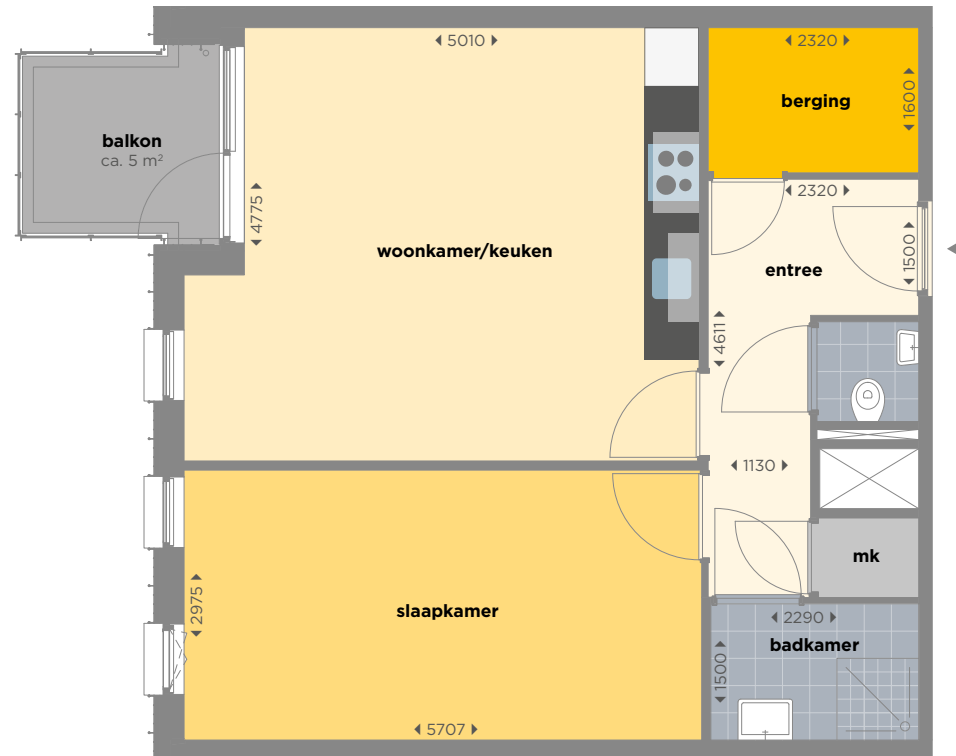

Type T9

ca. 60 m²

Toren 1

- 6^o: Ballonstraat 67
- 7^o: Ballonstraat 79
- 8^o: Ballonstraat 91
- 9^o: Ballonstraat 103
- 10^o: Ballonstraat 115
- 11^o: Ballonstraat 127

Toren 2

- 6^o: Stationsplein 20C2
- 7^o: Stationsplein 20D2
- 8^o: Stationsplein 20E2
- 9^o: Stationsplein 20F2
- 10^o: Stationsplein 20G2
- 11^o: Stationsplein 20H2
- 12^o: Stationsplein 20K2
- 13^o: Stationsplein 20L2

Woonkamer met open keuken en toegang tot het balkon • Witte Bribus keuken in rechte opstelling, voorzien van zwart composiet blad en ATAG inbouwapparatuur: inductiekookplaat, wandafzuigkap, vaatwasser, oven met geïntegreerde magnetron en koelvriescombinatie • 1 slaapkamer • Badkamer met douche en wastafel • Apart toilet • Inpandige berging met aansluiting voor wasmachine en droger • Balkon op het noorden of oosten • 1 externe berging

Toren 1: 6^o-11^o verdieping
Toren 2: 6^o-13^o verdieping